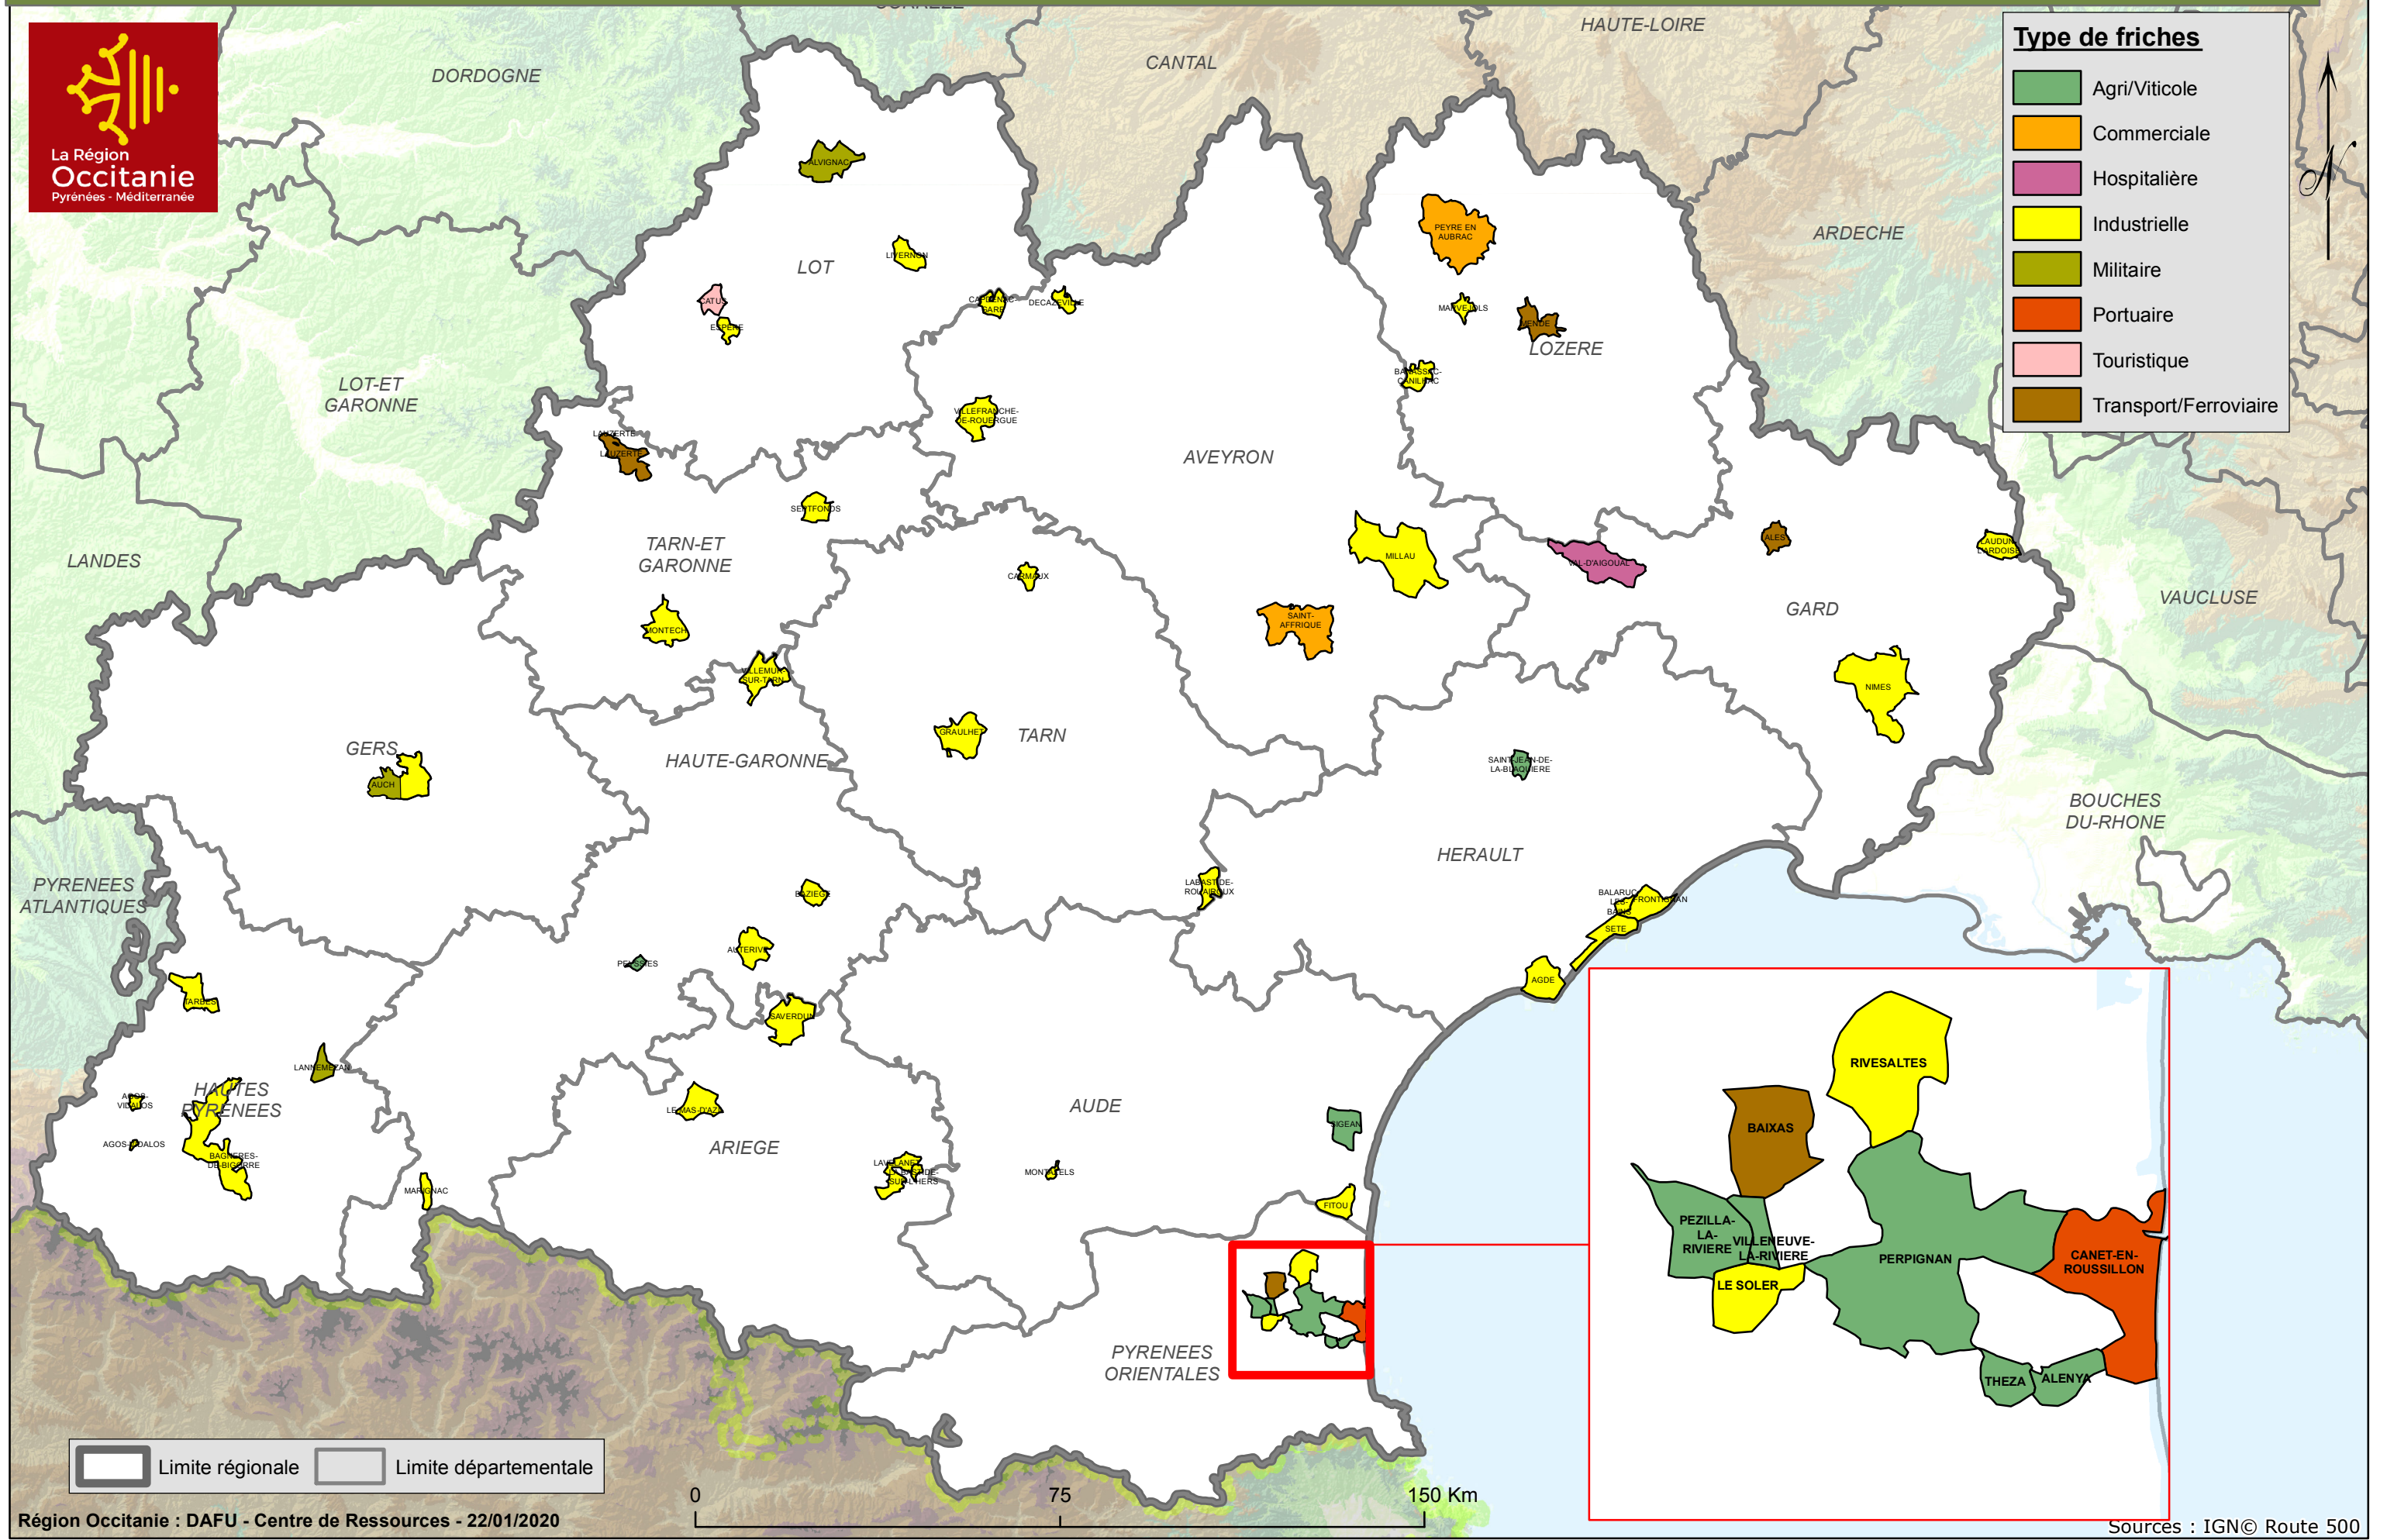

# AMI "reconquête des friches en Occitanie" : Lauréats à l'issue des 4 sessions

Limite régionale
  Limite départementale

0 75 150 Km